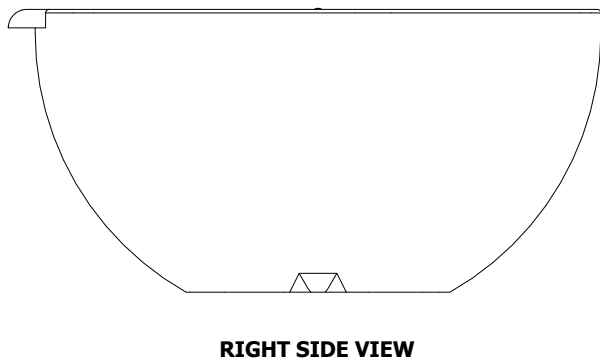

# LUNA FIRE WATER BOWL - GFRC CONCRETE

SKU	A	B	C	D	E	BTU
OPT-LUNFW30	30"	10"	15"	14"	2"	65,000
OPT-LUNFW30E12V	30"	10"	15"	14"	2"	65,000
OPT-LUNFW38	38"	10"	16"	22"	2.5"	65,000
OPT-LUNFW38E12V	38"	10"	16"	22"	2.5"	65,000