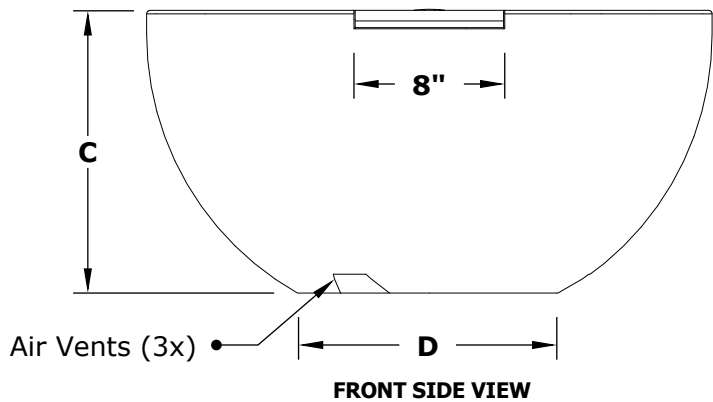

# LUNA FIRE WATER BOWL - GFRC CONCRETE

SKU	A	B	C	D	E	BTU
OPT-LUNFW30	30"	10"	15"	14"	2"	65,000
OPT-LUNFW30E12V	30"	10"	15"	14"	2"	65,000
OPT-LUNFW38	38"	10"	16"	22"	2.5"	65,000
OPT-LUNFW38E12V	38"	10"	16"	22"	2.5"	65,000